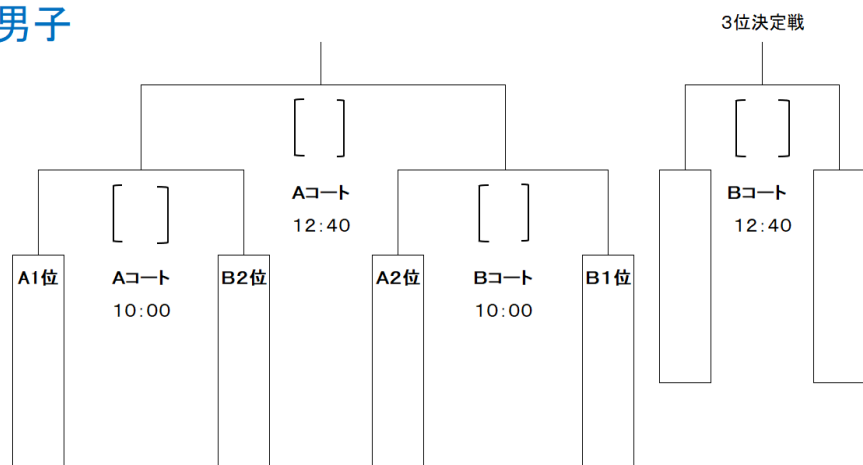

令和6年度 第21回 常陸大宮市近郊中学校バスケットボール大会 競技日程(7日)

No.	時間	Aコート(ステージに向かって左)男子			TO	Bコート(ステージに向かって右)女子			TO
1	8:40	大宮	—	東海南	瑞竜	大宮	—	常北	東海
2	10:00	大宮二	—	瓜連	那珂四	大宮二	—	大子・生瀬	那珂四
3	11:20	瑞竜	—	大宮	東海南	東海	—	大宮	常北
4	12:40	那珂四	—	大宮二	瓜連	那珂四	—	大子・生瀬	大宮二
5	14:00	瑞竜	—	東海南	大宮	東海	—	常北	大宮
6	15:20	那珂四	—	瓜連	大宮二	大宮二	—	那珂四	大子・生瀬

男子Aリーグ 大宮中・東海南中・瑞竜中

女子Aリーグ 大宮中・常北中・東海中

男子Bリーグ 大宮二中・瓜連中・那珂四中

女子Bリーグ 大宮二中・大子・生瀬合同チーム・那珂四中

大宮中・常北中・東海中

大宮二中・大子・生瀬合同チーム・那珂四中

令和6年度 第21回 常陸大宮市近郊中学校バスケットボール大会 競技日程(8日)

男子