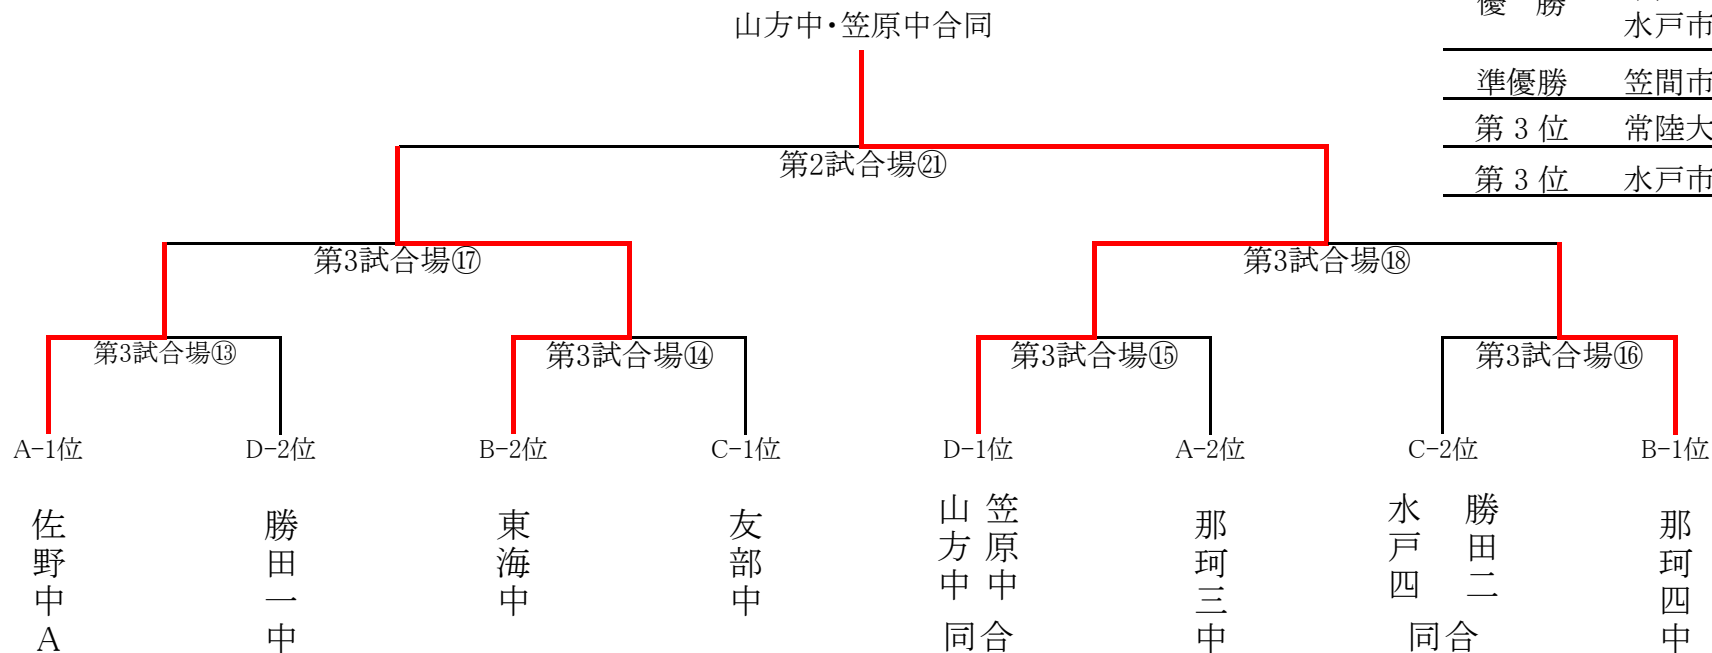

# 第15回常陸大宮市近郊中学校剣道大会組合せ表(女子の部)

◎決勝トーナメント

期日 令和6年8月24日(土)  
会場 西部総合公園体育館

優勝 常陸大宮市立山方中学校・  
水戸市立笠間中学校 合同

準優勝 笠間市立友部中学校A

第3位 常陸大宮市立大宮中学校

第3位 水戸市立第五中学校

◎予選リーグ

《第1試合場》 A組			
1	2	3	4
佐野中A	那珂三中	水戸五中	常北中 桂中 合同

《第2試合場》 B組			
5	6	7	8
大宮中	那珂四中	東海中	友部二中

《第3試合場》 C組			
9	10	11	12
友部中	那珂一中	佐野中B	水戸四中 勝田二中 合同

《第3試合場》 D組			
13	14	15	16
山方中 笠原中 合同	水戸四中	勝田一中	那珂四中 国田中 合同