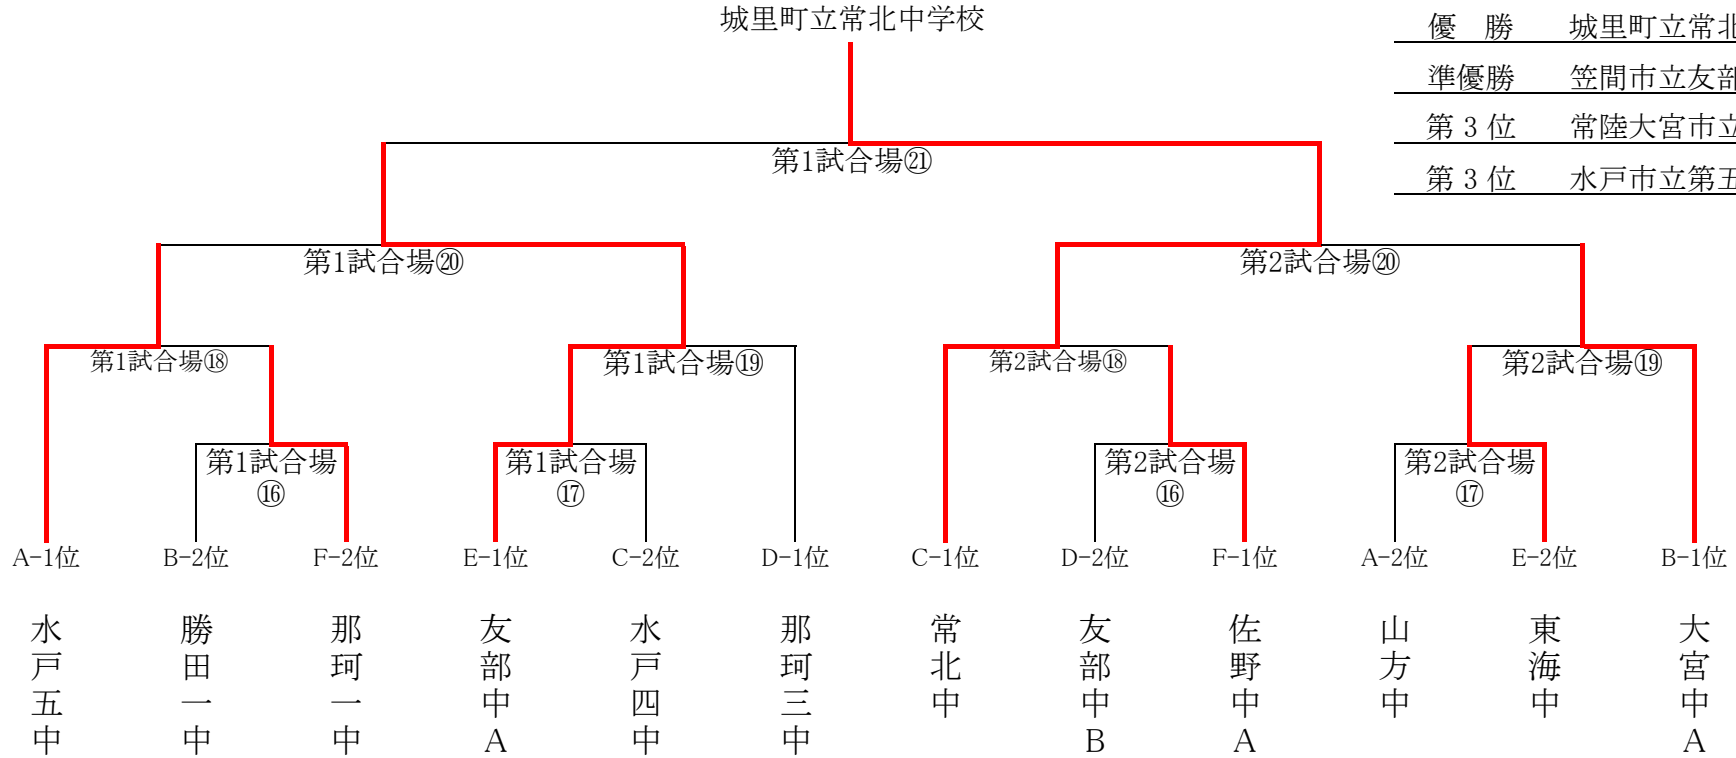

第15回常陸大宮市近郊中学校剣道大会組合せ表(男子の部)

◎決勝トーナメント

期日 令和6年8月24日(土)

会場 西部総合公園体育館

優勝	城里町立常北中学校
準優勝	笠間市立友部中学校A
第3位	常陸大宮市立大宮中学校
第3位	水戸市立第五中学校

◎予選リーグ

《第1試合場》 A組		
1 山方中	2 水戸五中	3 那珂一中 国田中 合同

《第2試合場》 B組		
4 大宮中A	5 笠間中	6 東海中 常北中 桂北中 合同

《第1試合場》 C組		
7 那珂四中	8 水戸四中	9 常北中

《第2試合場》 D組		
10 那珂三中	11 勝田二中	12 友部中B

《第1試合場》 E組		
13 東海中	14 友部中A	15 佐野中B

《第2試合場》 F組		
16 那珂一中	17 佐野中A	18 大宮中B