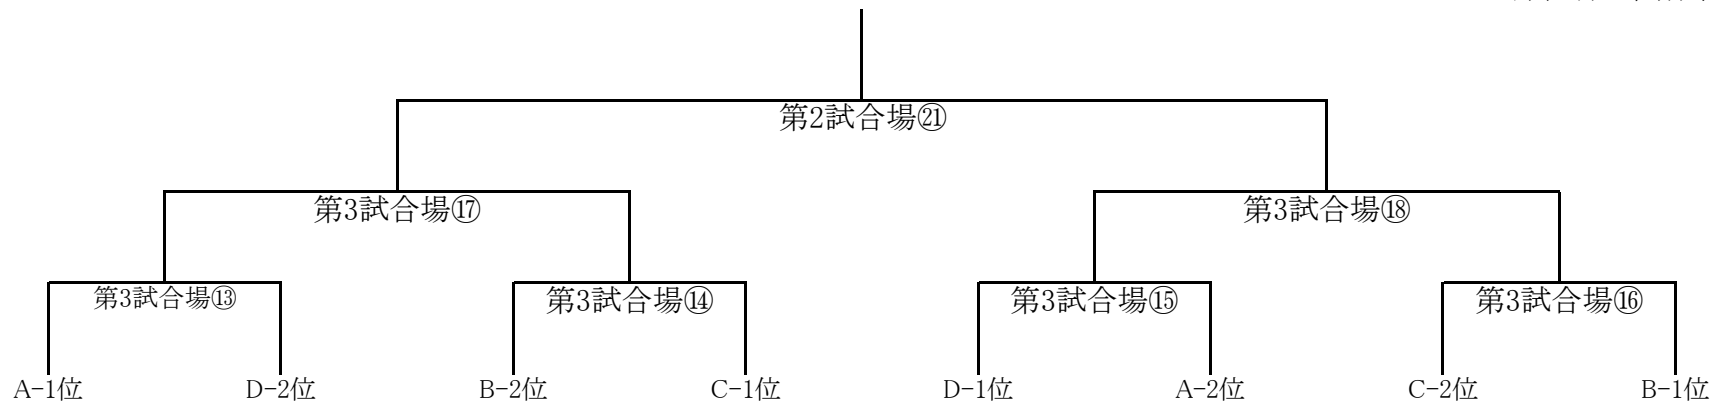

# 第15回常陸大宮市近郊中学校剣道大会組合せ表(女子の部)

◎決勝トーナメント

期日 令和6年8月24日(土)  
会場 西部総合公園体育館

◎予選リーグ

《第1試合場》 A組			
1 佐野中 A	2 那珂三中	3 水戸五中	4 常北中 桂中 合同

試合順	赤-白
①	1-2
②	3-4
③	3-1
④	2-4
⑤	1-4
⑥	2-3

《第2試合場》 B組			
5 大宮中	6 那珂四中	7 東海中	8 友部二中

試合順	赤-白
①	5-6
②	7-8
③	7-5
④	6-8
⑤	5-8
⑥	6-7

《第3試合場》 C組			
9 友部中	10 那珂一中	11 佐野中 B	12 水戸四中 勝田二中 合同

試合順	赤-白
①	9-10
②	11-12
③	11-9
④	10-12
⑤	9-12
⑥	10-11

《第3試合場》 D組			
13 山方中 合同	14 笠原中 水戸四中	15 勝田一中	16 那珂四中 国田中 合同

試合順	赤-白
⑦	13-14
⑧	15-16
⑨	15-13
⑩	14-16
⑪	13-16
⑫	14-15