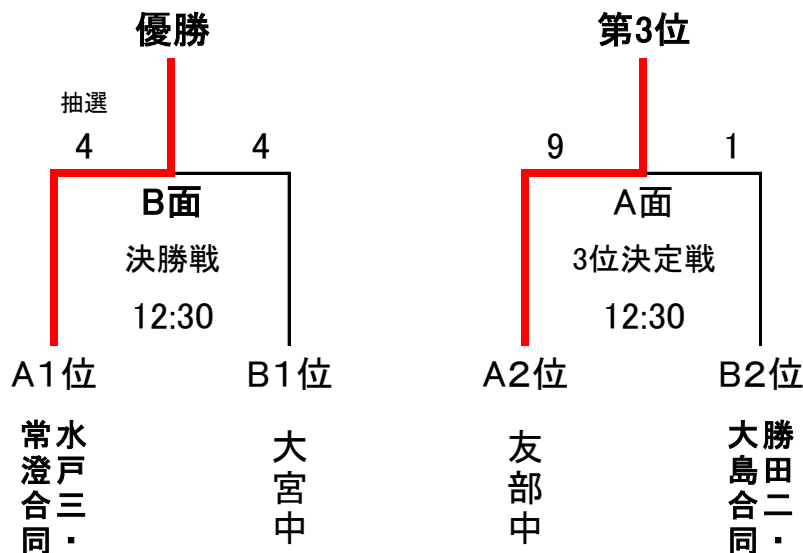

第12回常陸大宮市近郊中学校女子ソフトボール大会(5月19日)

会場:西部総合公園多目的グラウンドA・B

A面 (体育館側)	★グループA						得失点		
	学校名	友部中	佐野中	水戸三中・ 常澄中 合同	勝	負		順位	
	友部中		3-8	7-2	1	1		2	0
	佐野中	8-3		2-15	1	1		3	-8
水戸三中・ 常澄中 合同	15-2	2-7		1	1	1	8		

B面 (道路側)	★グループB						
	学校名	大宮中	勝田二中・ 大島中 合同	赤塚中	勝	負	順位
	大宮中		4-0	7-4	2	0	1
	勝田二中・ 大島中 合同	0-4		10-5	1	1	2
赤塚中	5-10	4-7		0	2	3	

試合数	試合時間	A面		B面			
第1試合	8:30~9:30	友部中	-	佐野中	大宮中	-	勝田二中・ 大島中 合同
		審判		連盟	審判		連盟
第2試合	9:40~10:40	水戸三中・ 常澄中 合同	-	佐野中	赤塚中	-	勝田二中・ 大島中 合同
		審判		連盟	審判		連盟
第3試合	10:50~11:50	水戸三中・ 常澄中 合同	-	友部中	赤塚中	-	大宮中
		審判		連盟	審判		連盟

※リーグ戦の順位は得失点差・総得点の順で決定する。
同率の場合には抽選とする。

※A・B面第3試合終了後40分後に決勝戦3位決定戦を開始する。

※表彰は各会場で行う。