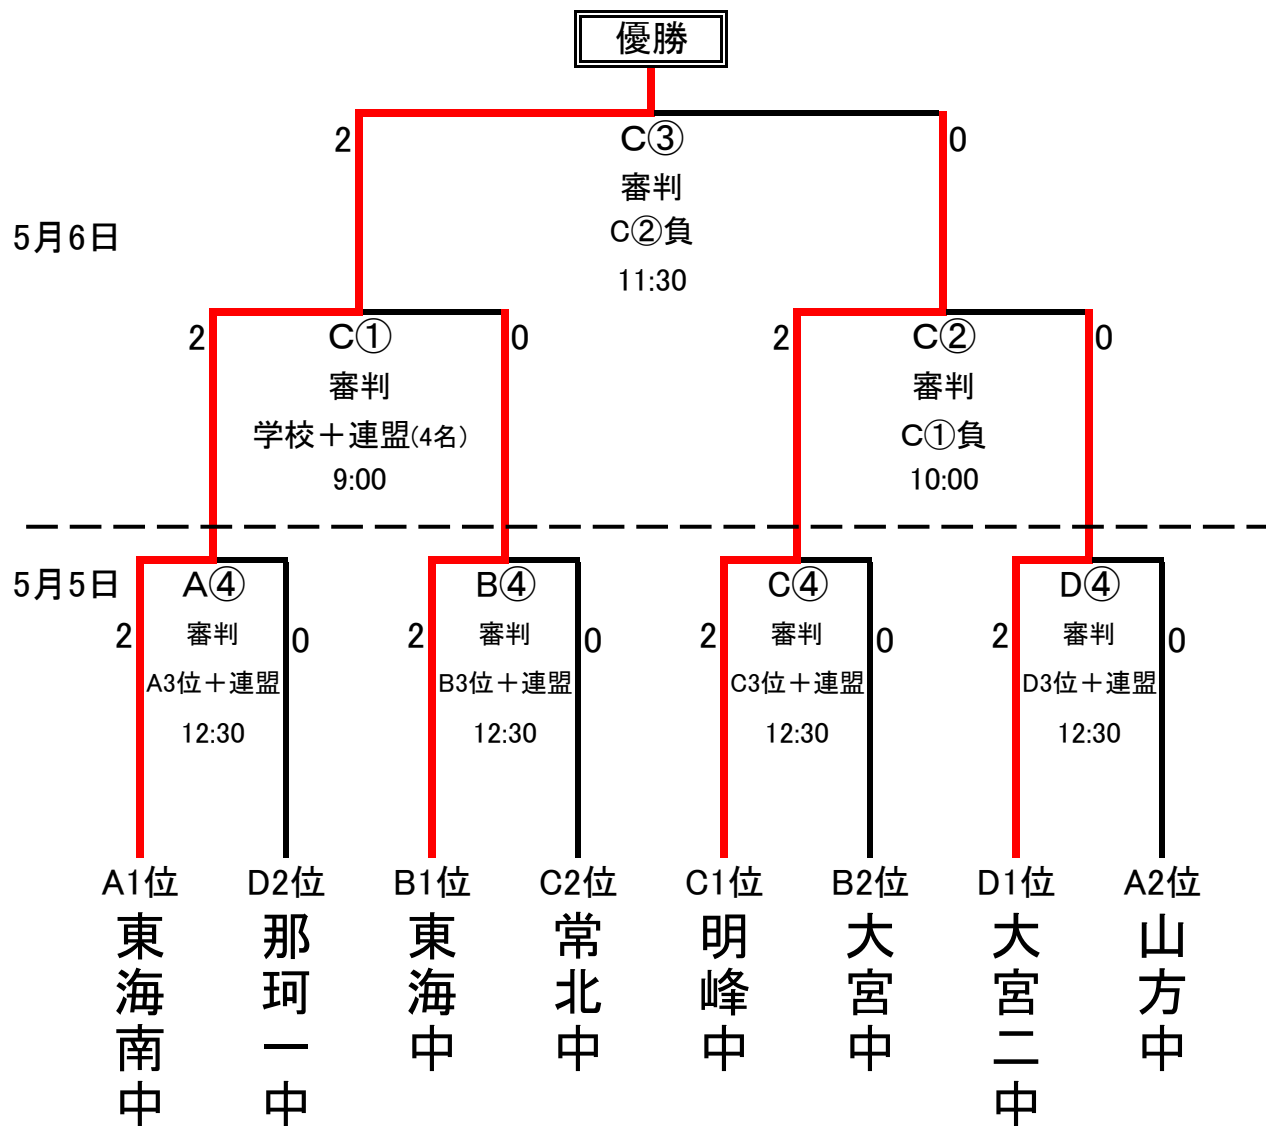

第20回常陸大宮市近郊中学校女子バレーボール大会(5月5日:大会1日目)

会場:西部総合公園体育館(メインアリーナABCコート、サブアリーナDコート)

1日目グループ戦

★グループA							
A コ ー ト	学校名	山方中	東海南中	那珂四中	勝	負	順位
	山方中		0-2	2-1	1	1	2
	東海南中	2-0		2-0	2	0	1
	那珂四中	1-2	0-2		0	2	3

★グループB							
B コ ー ト	学校名	大宮中	東海中	那珂二中	勝	負	順位
	大宮中		0-2	2-0	1	1	2
	東海中	2-0		2-0	2	0	1
	那珂二中	0-2	0-2		0	2	3

★グループC							
C コ ー ト	学校名	明峰中	那珂三中	常北中	勝	負	順位
	明峰中		2-0	2-0	2	0	1
	那珂三中	0-2		1-2	0	2	3
	常北中	0-2	2-1		1	1	2

★グループD									
D コ ー ト	学校名	大宮二中	那珂一中	瓜連中	勝	負	順位	取得セット率	
	大宮二中		2-0	1-2	1	1	1	3-2	1.5
	那珂一中	0-2		2-0	1	1	2	2-2	1
	瓜連中	2-1	0-2		1	1	3	2-3	0.6

試合数	試合時間	Aコート		Bコート		Cコート		Dコート					
第1試合	9:00~10:00	山方中	-	東海南中	大宮中	-	東海中	明峰中	-	那珂三中	大宮二中	-	那珂一中
		審判		那珂四中	審判		那珂二中	審判		常北中	審判		瓜連中
第2試合	10:00~11:00	東海南中	-	那珂四中	東海中	-	那珂二中	那珂三中	-	常北中	那珂一中	-	瓜連中
		審判		山方中	審判		大宮中	審判		明峰中	審判		大宮二中
第3試合	11:00~12:00	那珂四中	-	山方中	那珂二中	-	大宮中	常北中	-	明峰中	瓜連中	-	大宮二中
		審判		東海南中	審判		東海中	審判		那珂三中	審判		那珂一中
休憩30分													
第4試合 決勝T 1回戦	12:30~13:30	A1位	-	D2位	B1位	-	C2位	C1位	-	B2位	D1位	-	A2位
		審判		Aコート3位+連盟	審判		Bコート3位+連盟	審判		Cコート3位+連盟	審判		Dコート3位+連盟

第20回常陸大宮市近郊中学校女子バレーボール大会 決勝トーナメント
 会場:西部総合公園体育館(メインアリーナABCコート、サブアリーナDコート)
 決勝トーナメント(1回戦:5日、準決勝・決勝:6日)

優 勝	東海村立東海南中学校
準優勝	常陸大宮市立明峰中学校
第3位	常陸大宮市立第二中学校
第3位	東海村立東海中学校