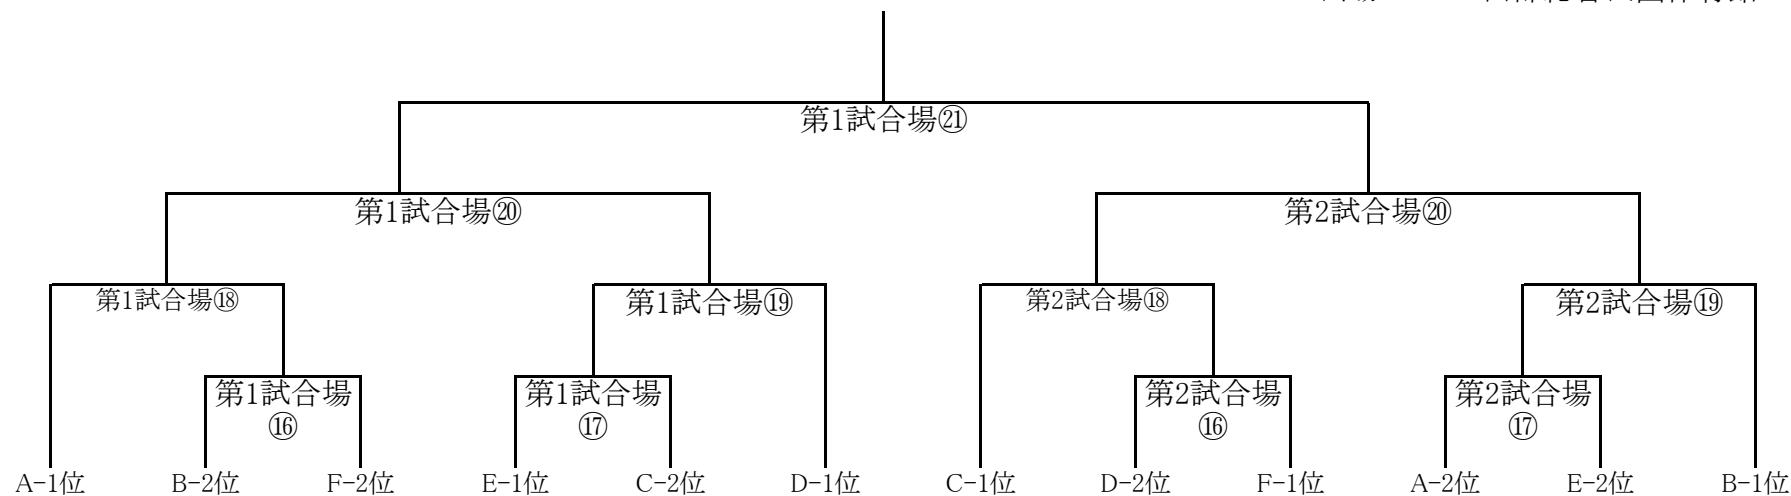

第15回常陸大宮市近郊中学校剣道大会組合せ表(男子の部)

◎決勝トーナメント

期日 令和6年8月24日(土)
会場 西部総合公園体育館

◎予選リーグ

《第1試合場》 A組		
1 山方中	2 水戸五中	3 那珂一中 国田中 合同

《第2試合場》 B組		
4 大宮中A	5 笠間中	6 常陸北中 東海中 合同

《第1試合場》 C組		
7 那珂四中	8 水戸四中	9 常北中

《第2試合場》 D組		
10 那珂三中	11 勝田二中	12 友部中B

《第1試合場》 E組		
13 東海中	14 友部中A	15 佐野中B

《第2試合場》 F組		
16 那珂一中	17 佐野中A	18 大宮中B

試合順	赤-白
⑩	1-2
⑪	3-2
⑫	3-1

試合順	赤-白
⑩	4-5
⑪	6-5
⑫	6-4

試合順	赤-白
⑦	7-8
⑧	9-8
⑨	9-7

試合順	赤-白
⑦	10-11
⑧	12-11
⑨	12-10

試合順	赤-白
⑬	13-14
⑭	15-14
⑮	15-13

試合順	赤-白
⑬	16-17
⑭	18-17
⑮	18-16