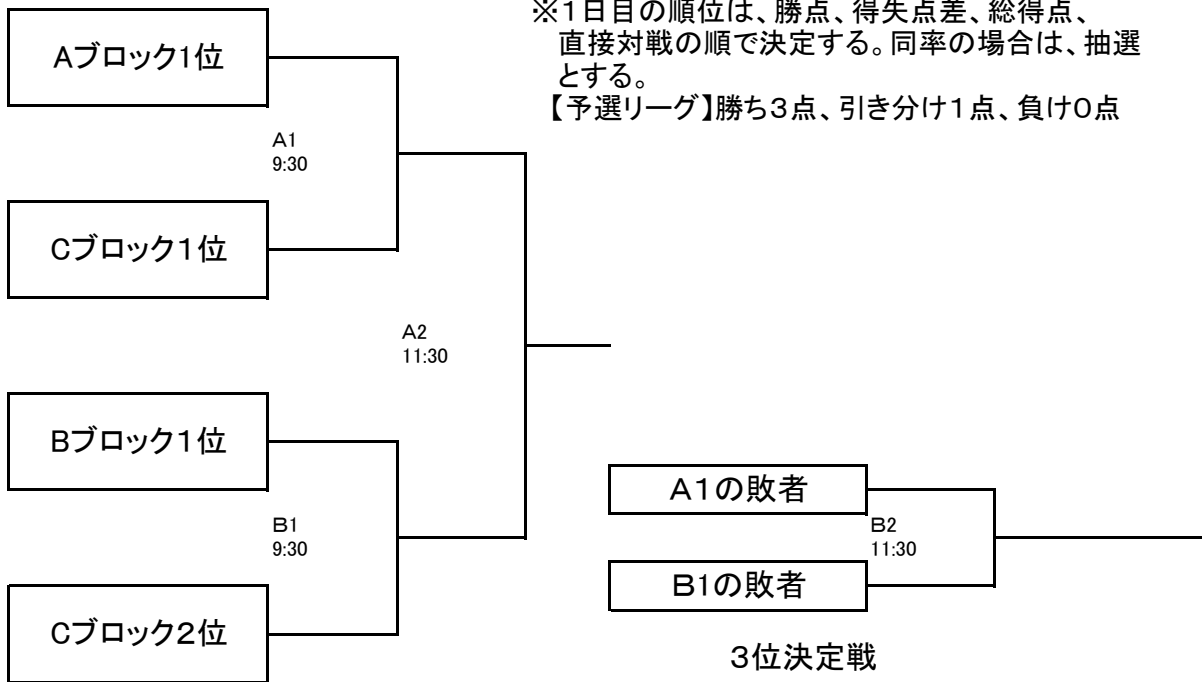

# 第43回常陸大宮市近郊中学校サッカー大会組合せ表

第1日目 11月11日(土)

第2日目 11月12日(日)

※態度決定 6:00

大会1日目 予選リーグ(午前の部) ①9:00～ ②10:00～ ③11:00～

Aブロック(西部A)	
1	大宮中
2	太田・峰山・世矢合同
3	稲田中

Bブロック(西部B)	
1	山方・大子合同
2	水戸一中
3	友部二中

大会1日目 予選リーグ(午後の部) ①12:30～ ②13:30～

Cブロック(西部A・B)	
1	明峰中
2	石川中
3	東海南中
4	友部中

西部グラウンド A面は体育館側 B面は道路側

大会2日目 決勝トーナメント

※審判割当チームで主審・副審をお願いします。  
 ※1日目の順位は、勝点、得失点差、総得点、  
 直接対戦の順で決定する。同率の場合は、抽選とする。  
 【予選リーグ】勝ち3点、引き分け1点、負け0点

※第1日目の順位は、勝点・得失点差・総得点の順で決定する。

同率の場合は、抽選とする。

【予選リーグ】・勝ち 3点 ・引分け 1点 ・負け 0点

※第2日目の試合時間

準決勝・決勝・3位決定戦 50分(25分-25分)-PK方式

※試合間隔が開くときにフレンドリーマッチを行ってもかまいません。

※第2日目の審判は連盟が行います。