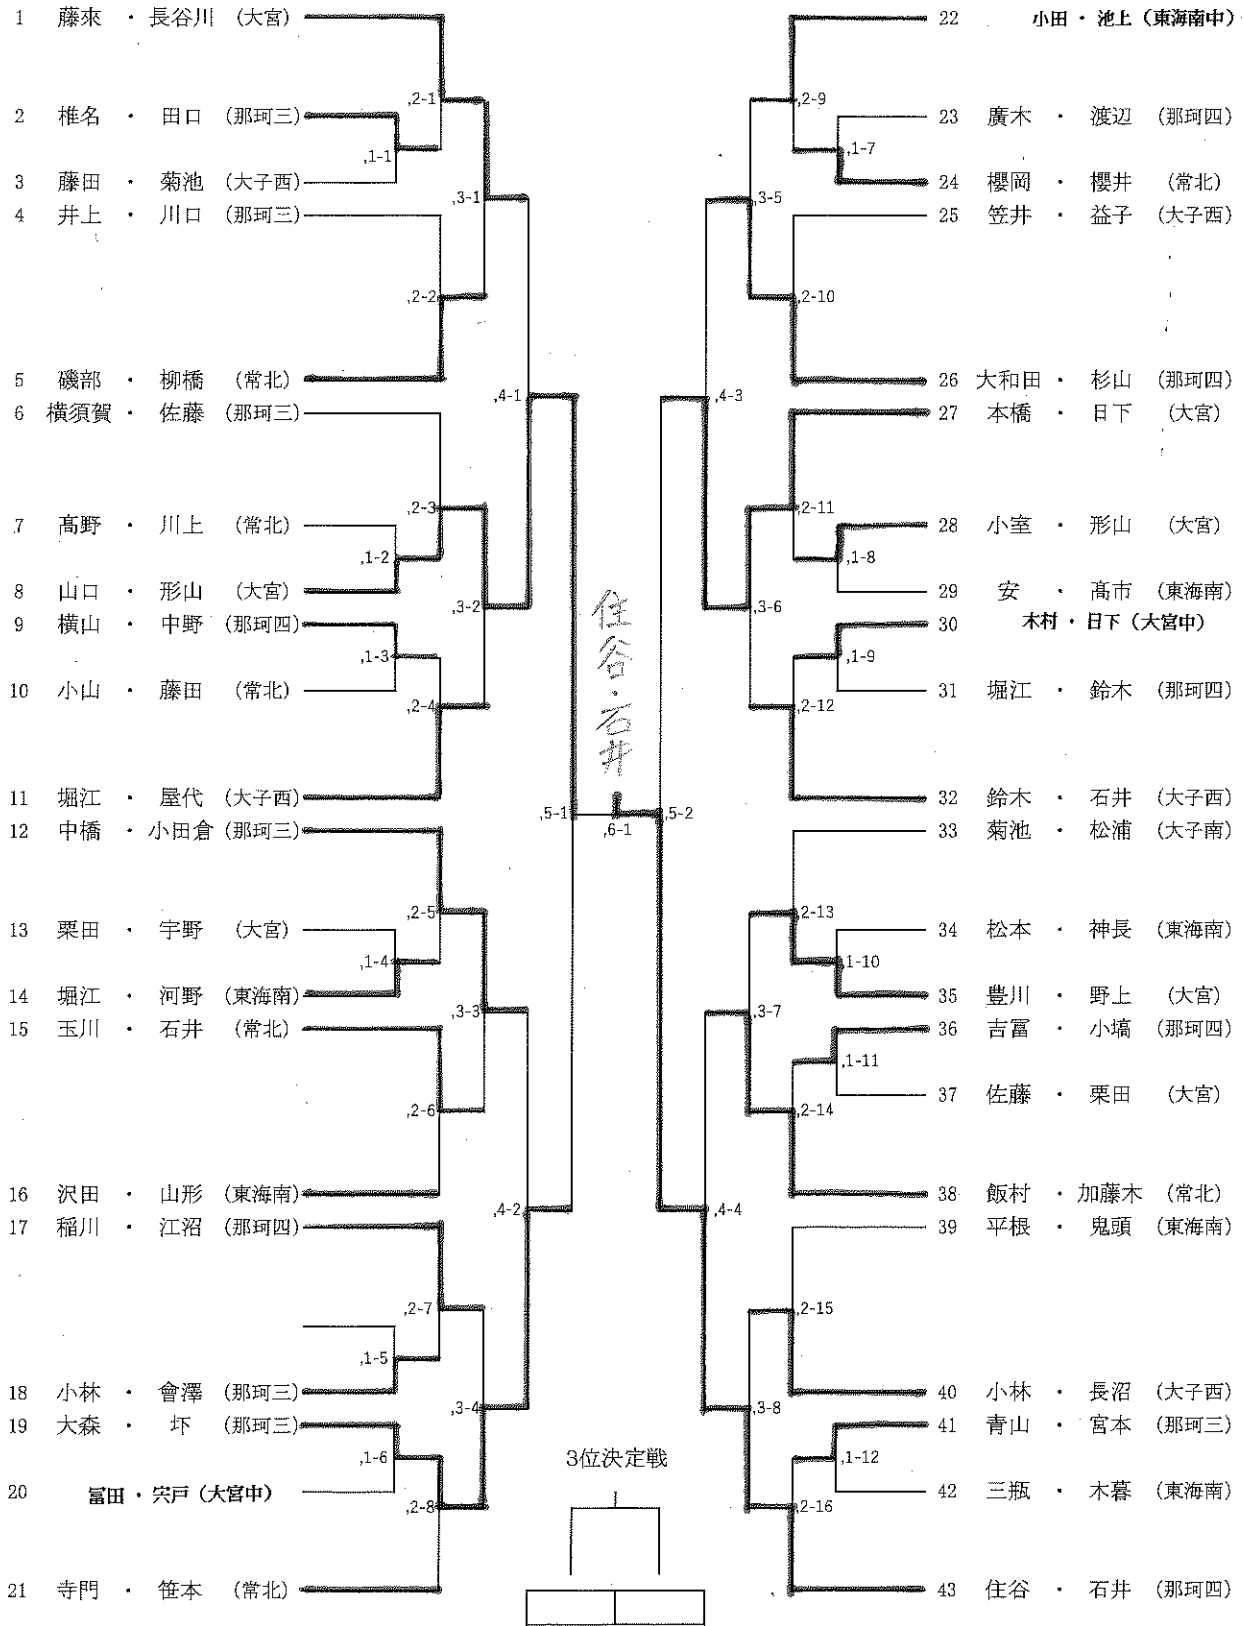

令和5年度大宮近郊大会男子個人戦組み合わせ表

・第1試合の審判は、本部から指定する。
 ・第2試合以降は、敗者審判とする。
 ・試合は、全て5ゲームとする。