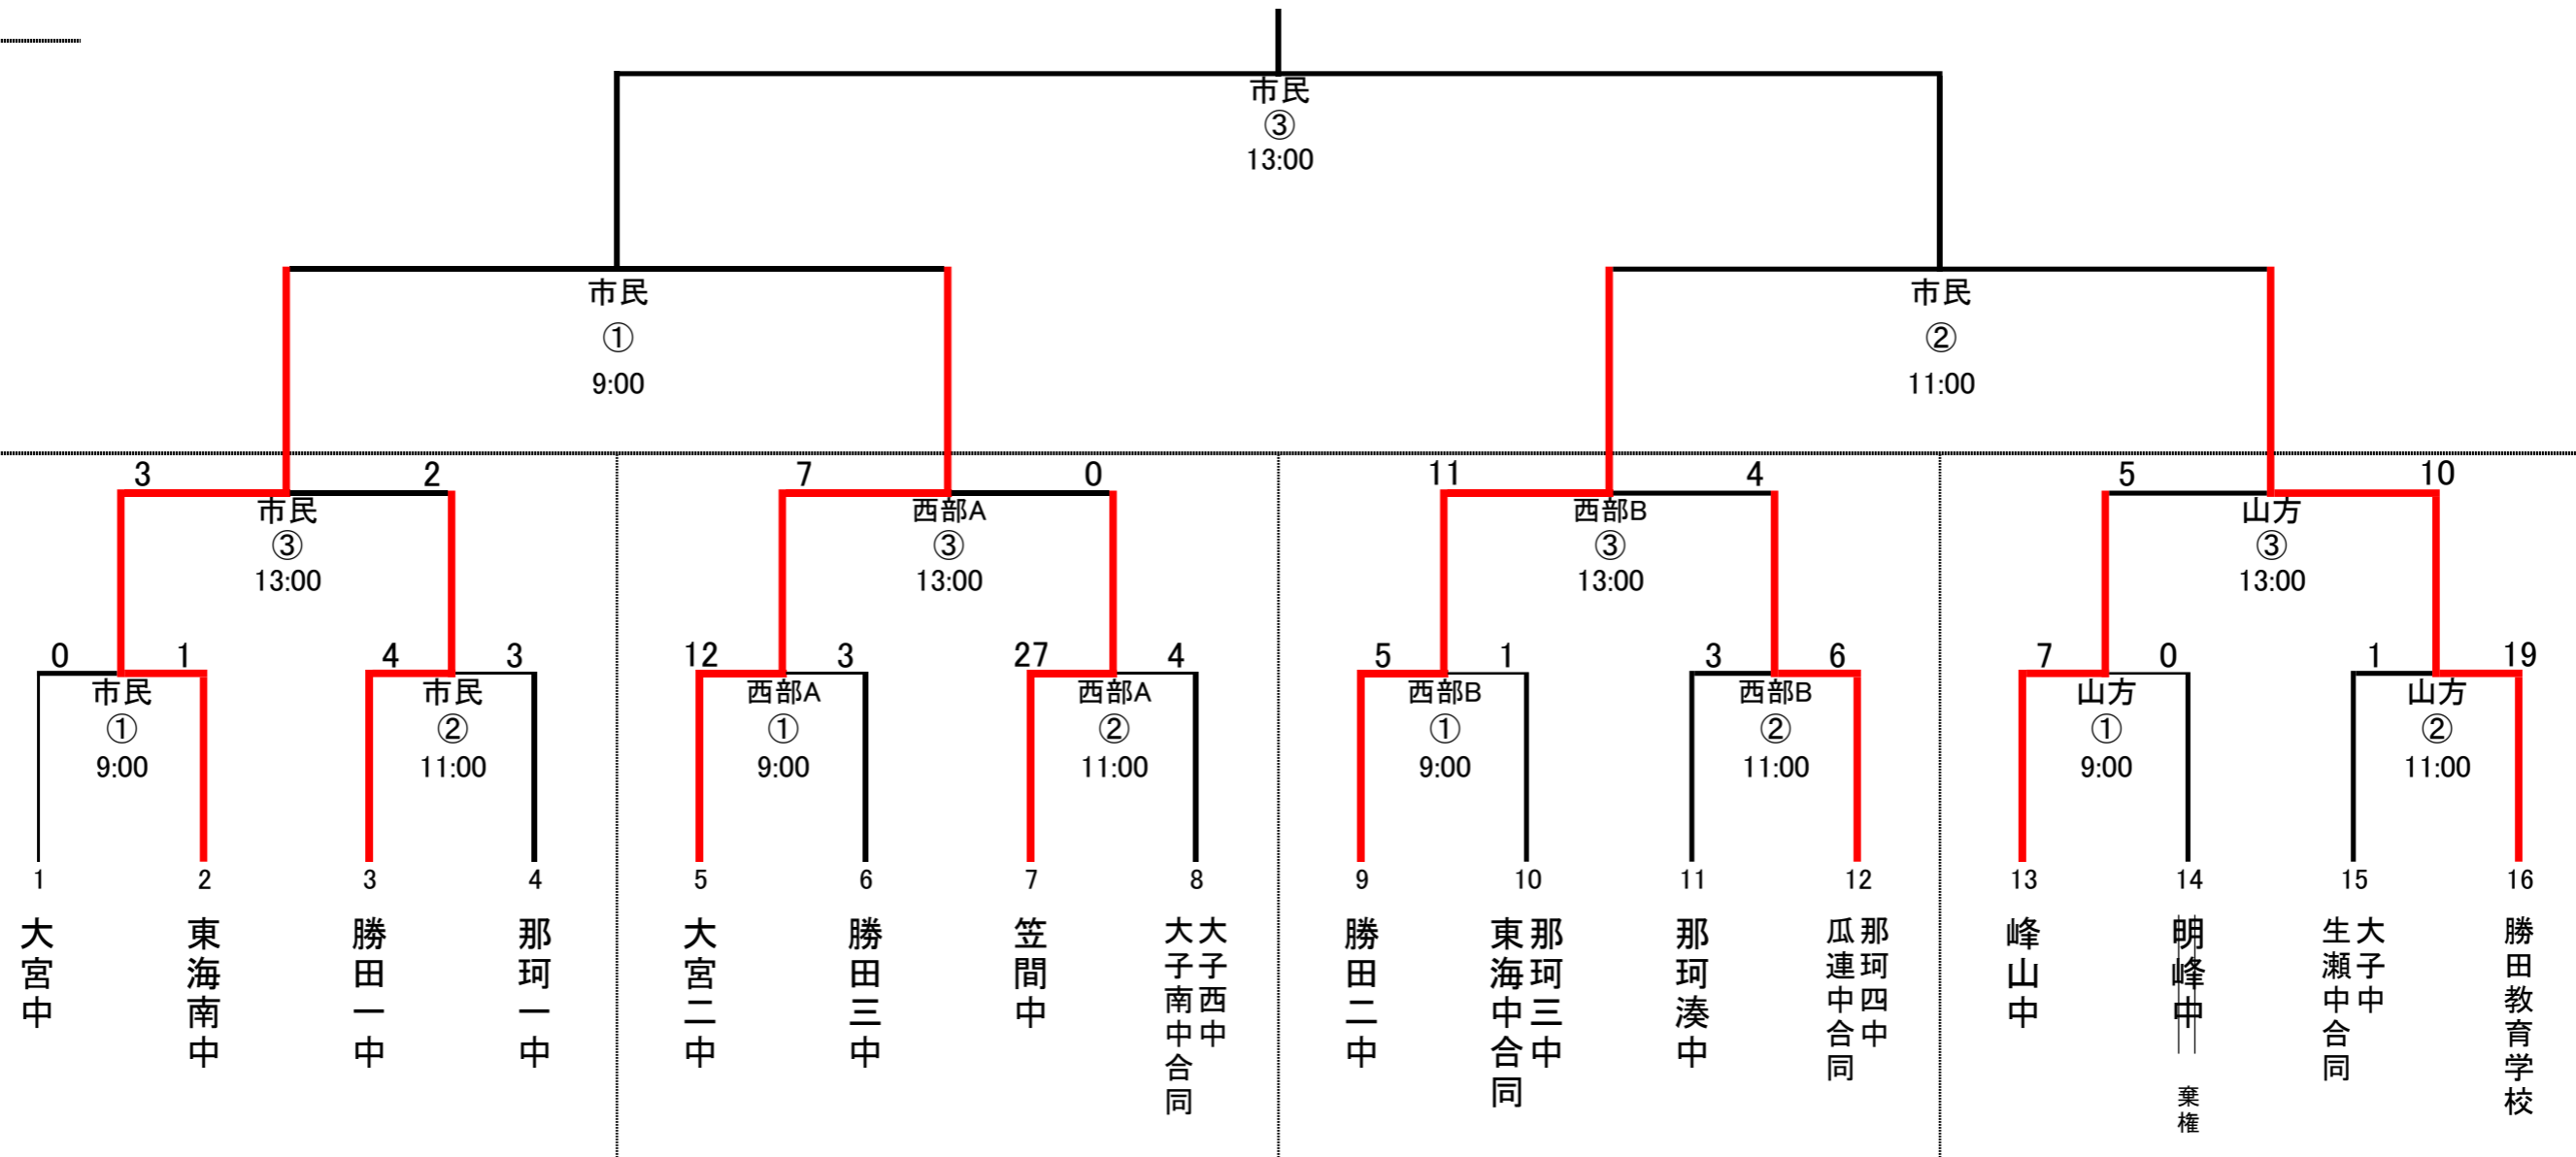

第19回常陸大宮市近郊中学校軟式野球大会(1日目結果)

4月22日
(土)

4月16日
(日)

市民 = 大宮運動公園市民球場

西部A = 西部総合公園多目的グラウンドA(体育館側)

西部B = 西部総合公園多目的グラウンドB(道路側)

山方 = 山方運動公園野球場

① = 第1試合

② = 第2試合

③ = 第3試合

※チーム受付は各試合会場にて行う。

※西部会場のチーム受付はB面(道路側)のテントで行う。