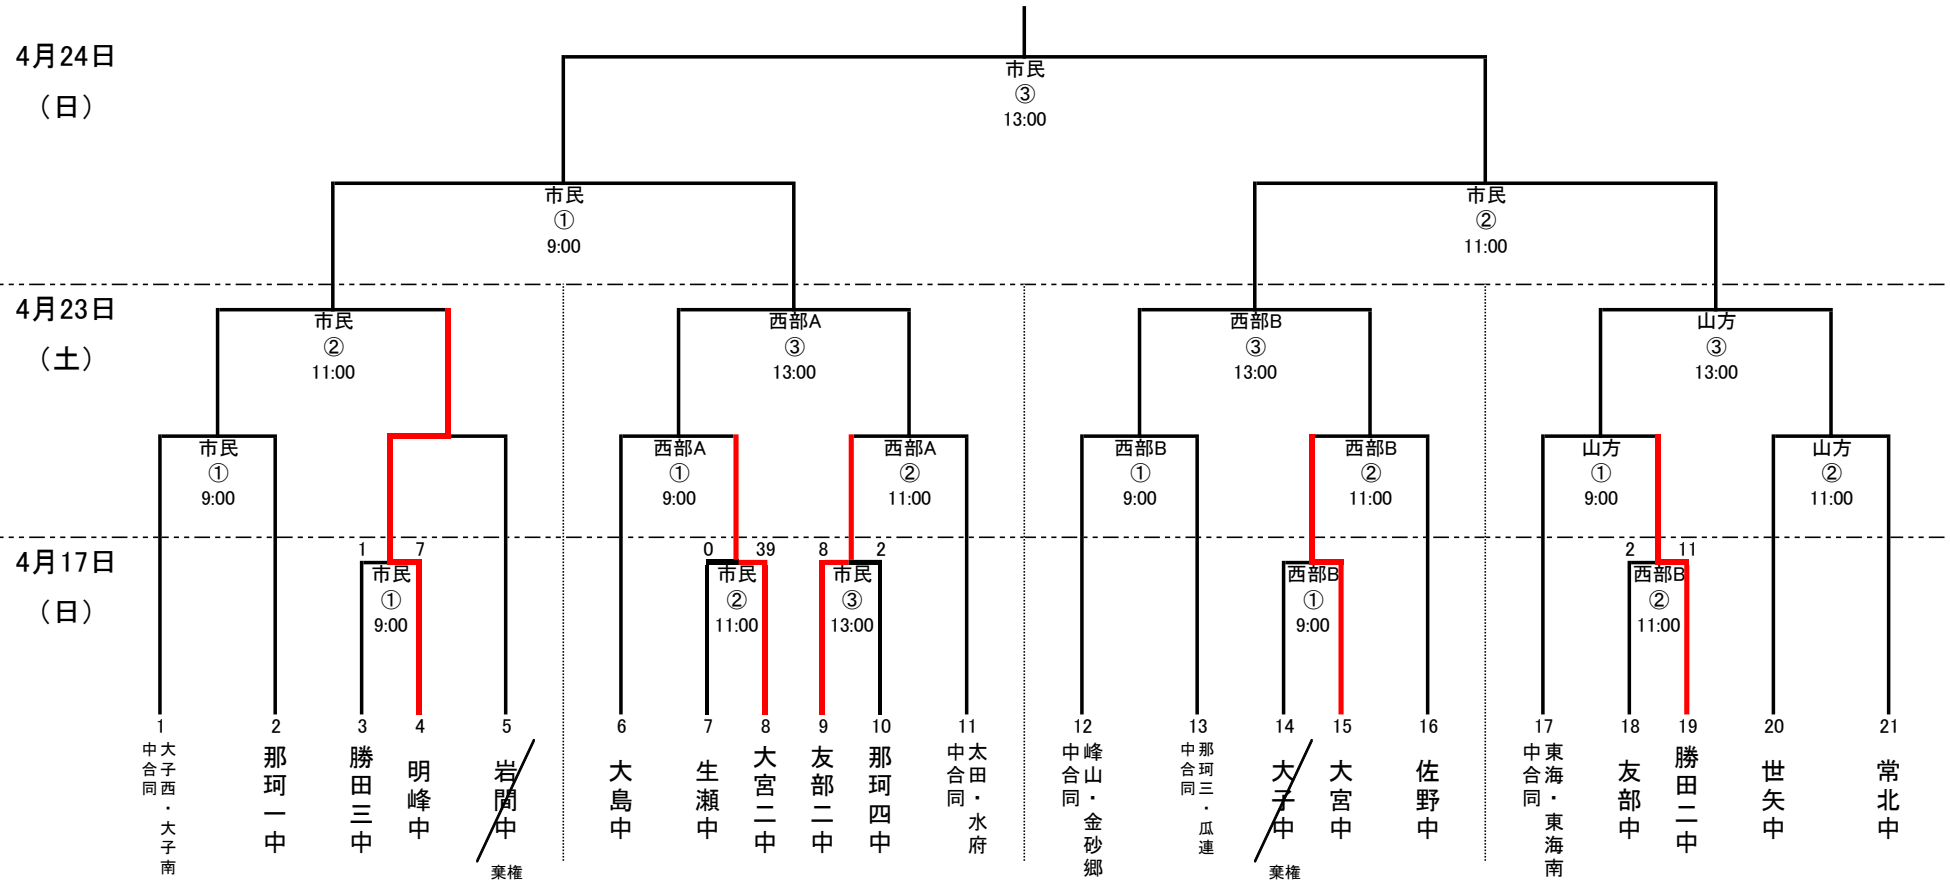

第18回常陸大宮市近郊中学校軟式野球大会組合せ表

- 市民 = 大宮運動公園市民球場
- 西部A = 西部総合公園多目的グラウンドA(体育館側)
- 西部B = 西部総合公園多目的グラウンドB(道路側)
- 山方 = 山方運動公園野球場
- ① = 第1試合
- ② = 第2試合
- ③ = 第3試合