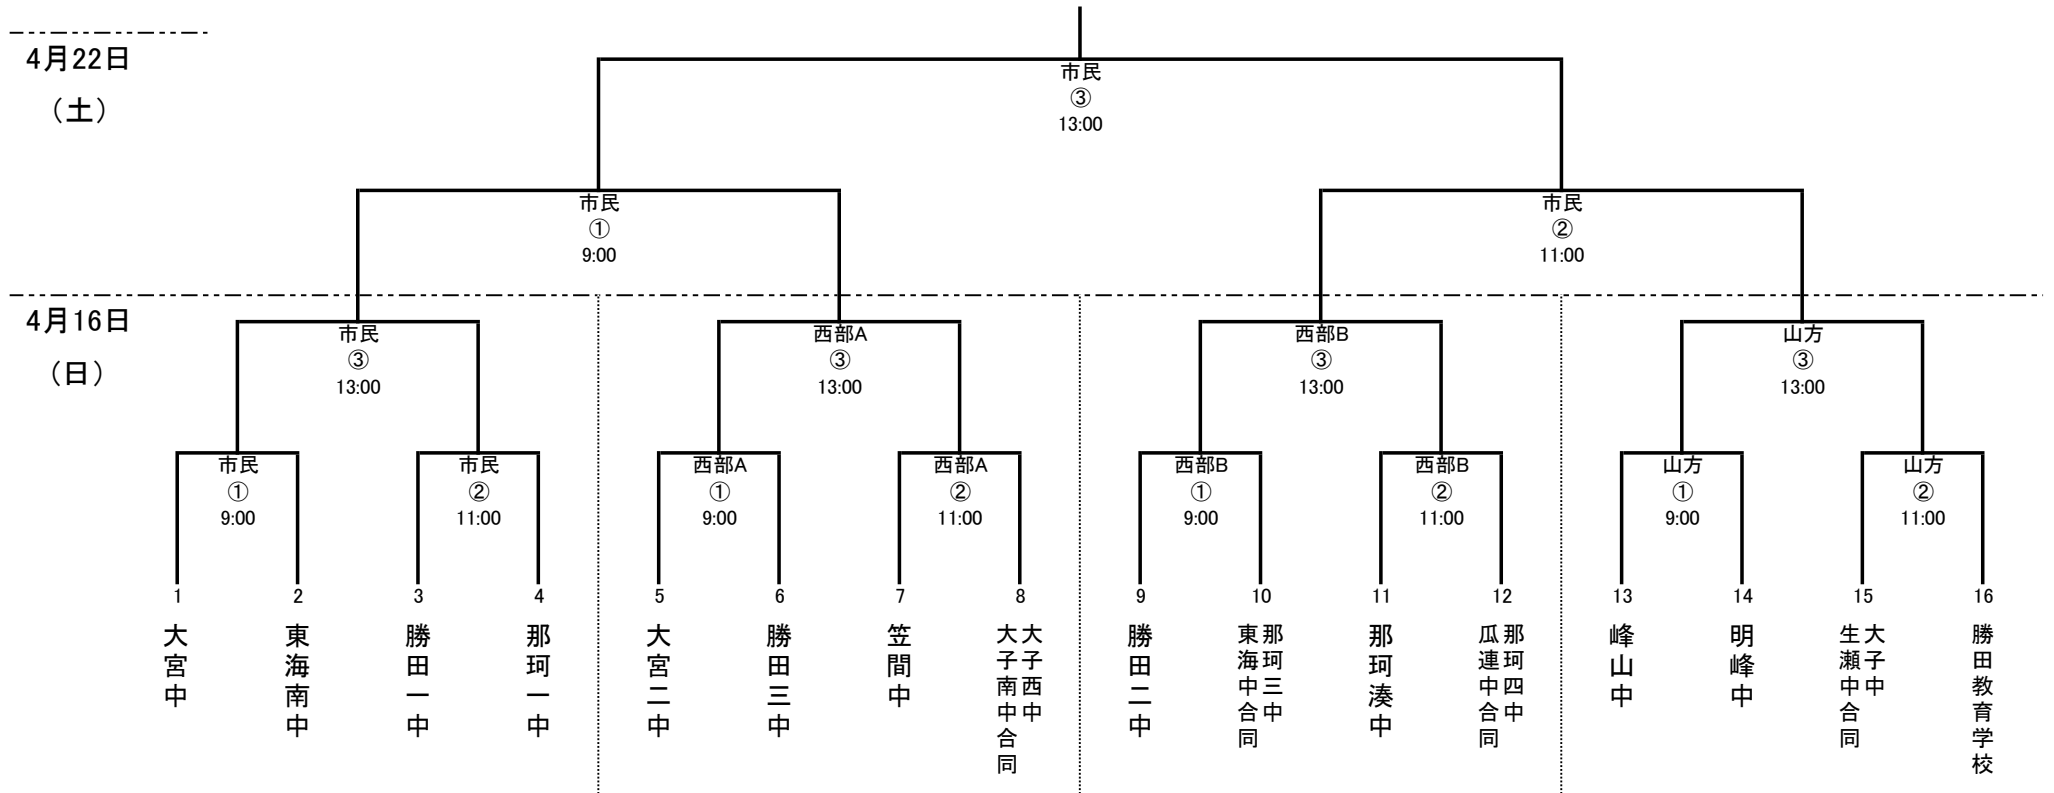

# 第19回常陸大宮市近郊中学校軟式野球大会組合せ表

市民 = 大宮運動公園市民球場

西部A = 西部総合公園多目的グラウンドA(体育館側)

西部B = 西部総合公園多目的グラウンドB(道路側)

山方 = 山方運動公園野球場

① = 第1試合

② = 第2試合

③ = 第3試合

※チーム受付は各試合会場にて行う。

※西部会場のチーム受付はB面(道路側)のテントで行う。