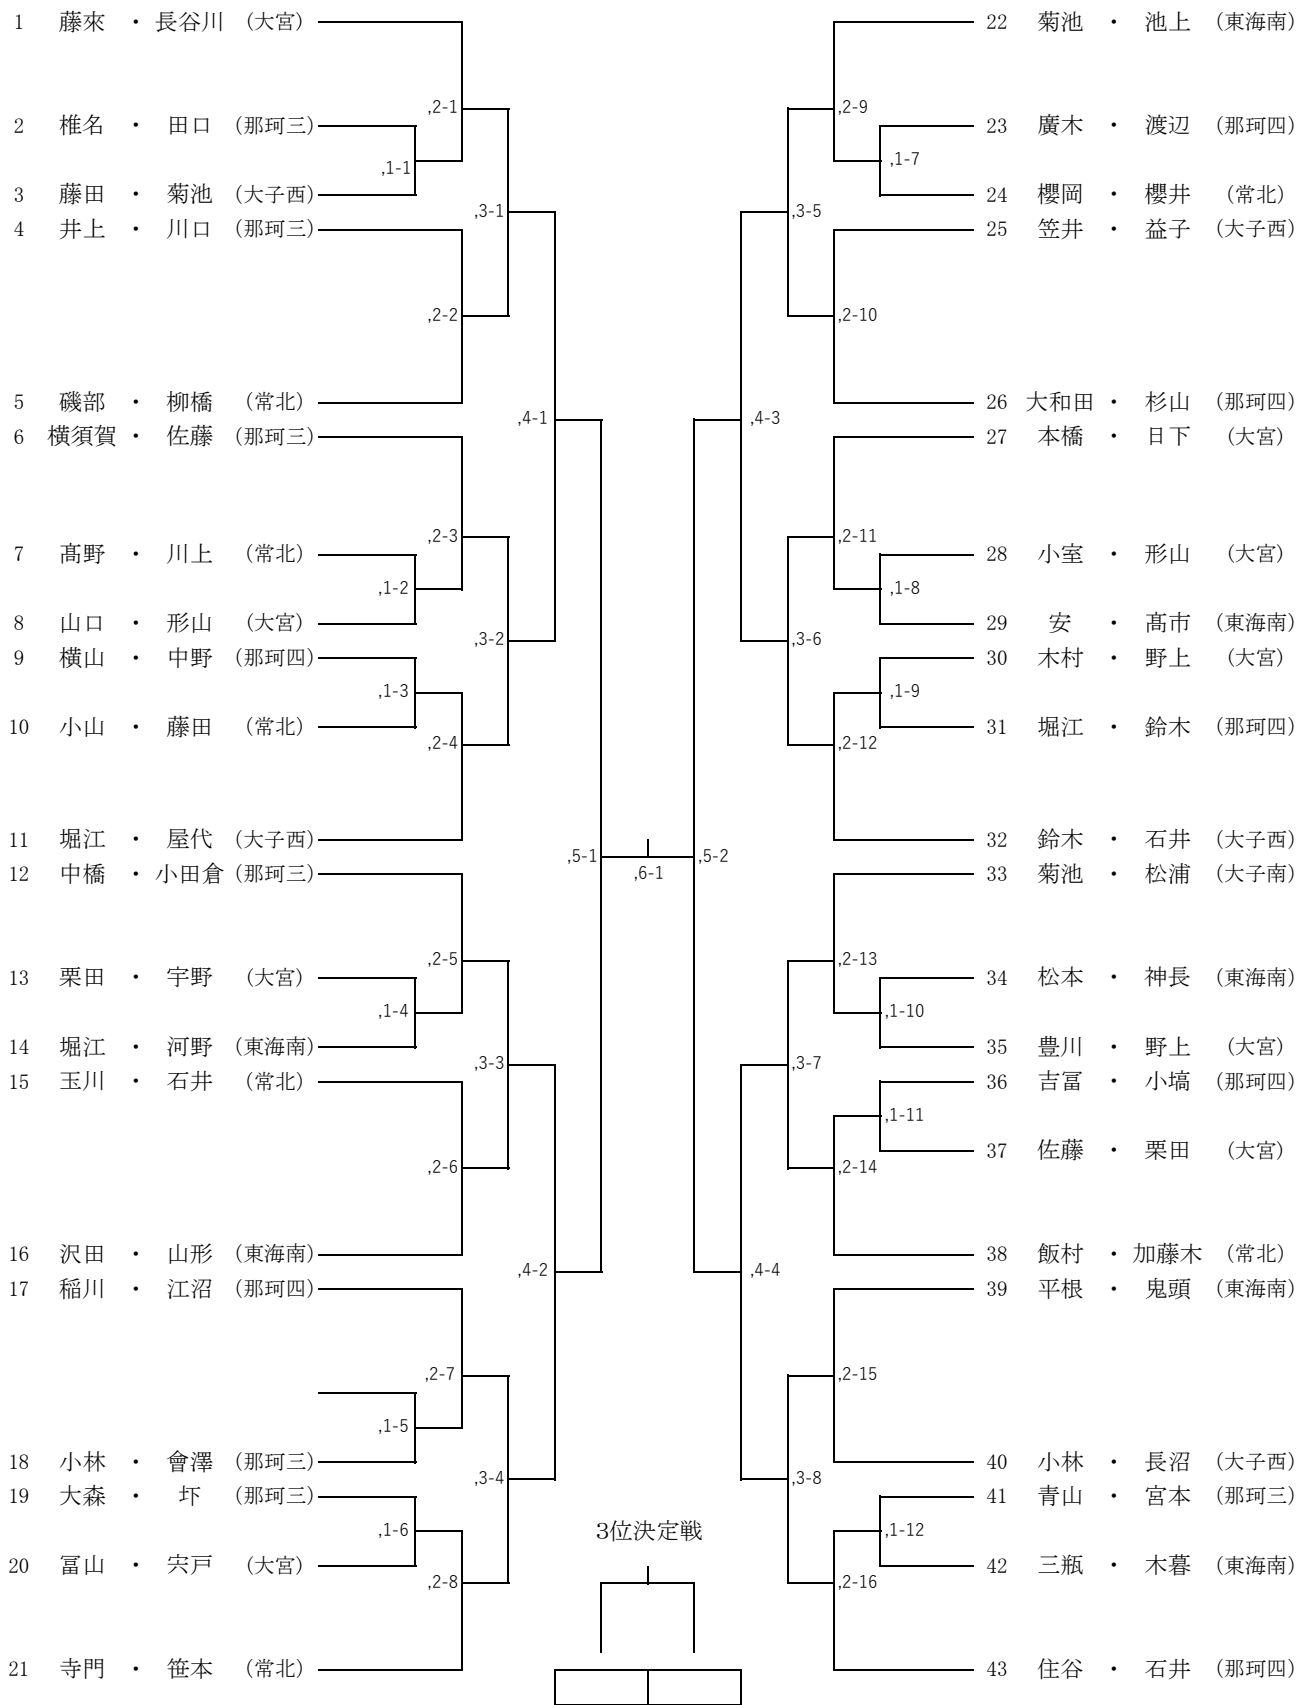

# 令和5年度大宮近郊大会男子個人戦組み合わせ表

・第1試合の審判は、本部から指定する。  
 ・第2試合以降は、敗者審判とする。  
 ・試合は、全て5ゲームとする。